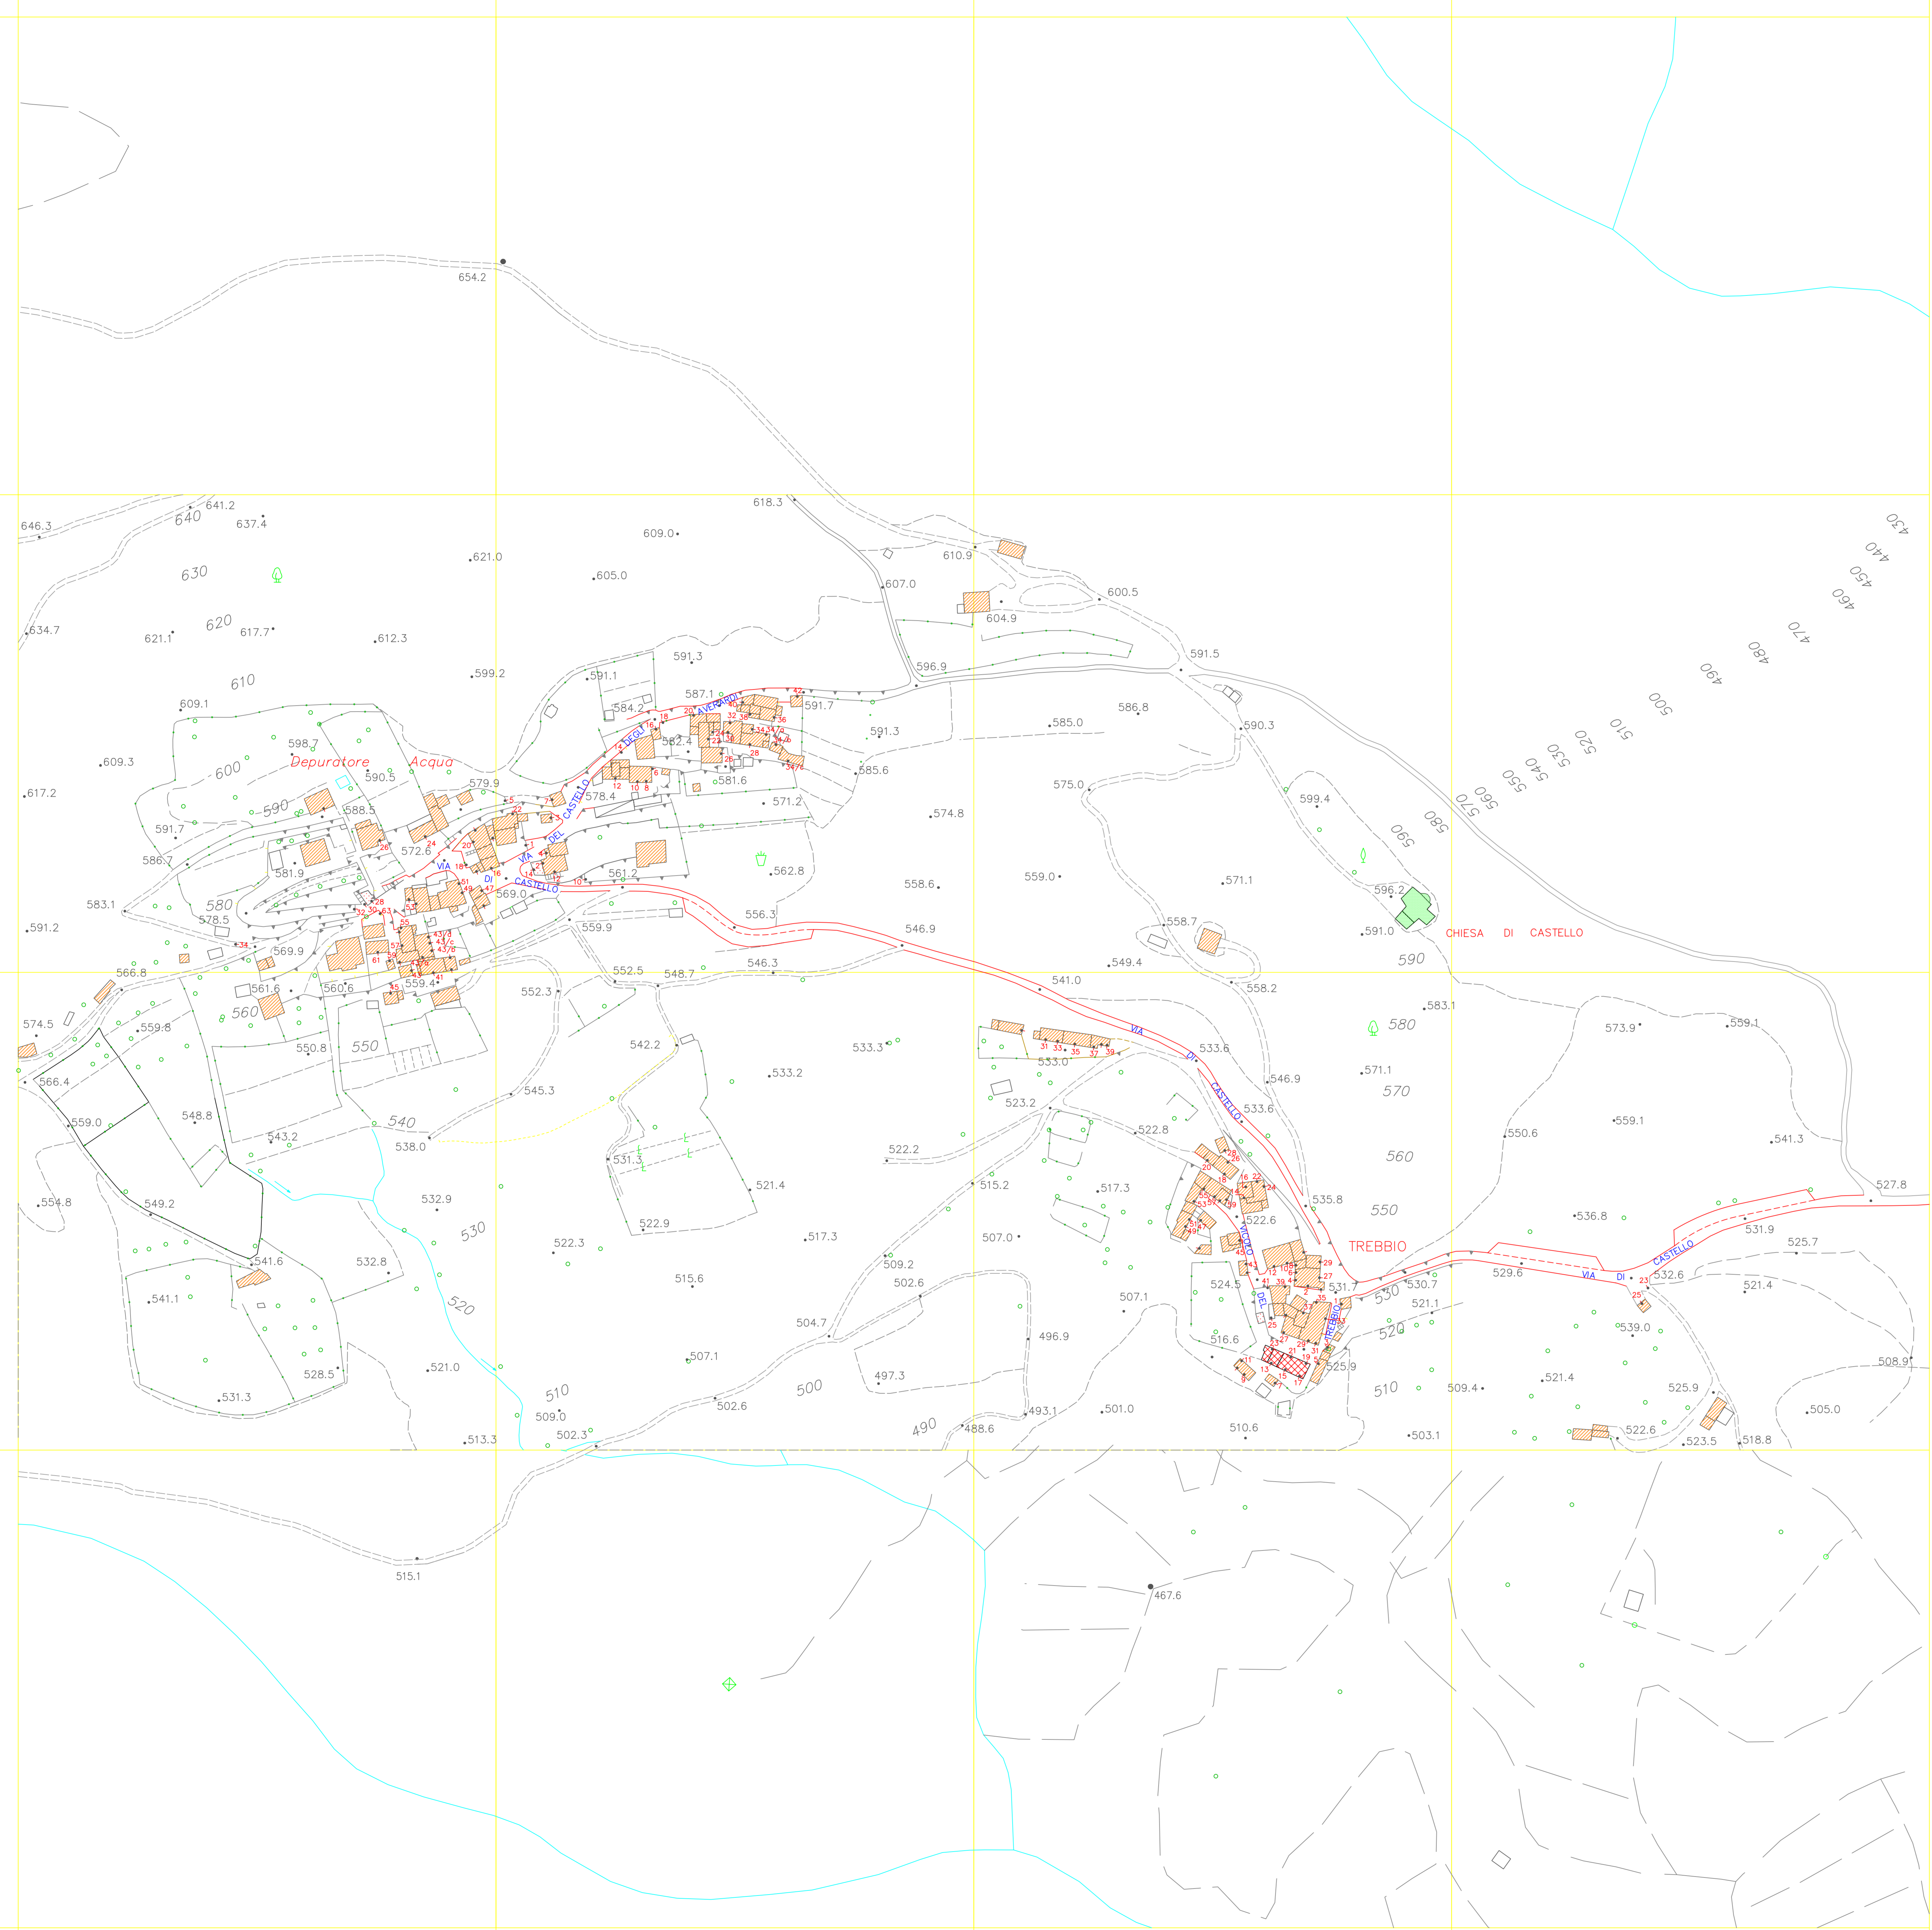

STRADARIO

- Via del Castello degli Averardi sx 1- 7 dx 2-42
- Via di Castello sx 23-63 dx 10-34
- Vicolo del Trebbio sx 1-59 dx 2-28

AREA N. 5

"Uso e Assetto del Territorio - Ambiente"
E-mail pratiche.edilizie@comune.cantagallo.po.it