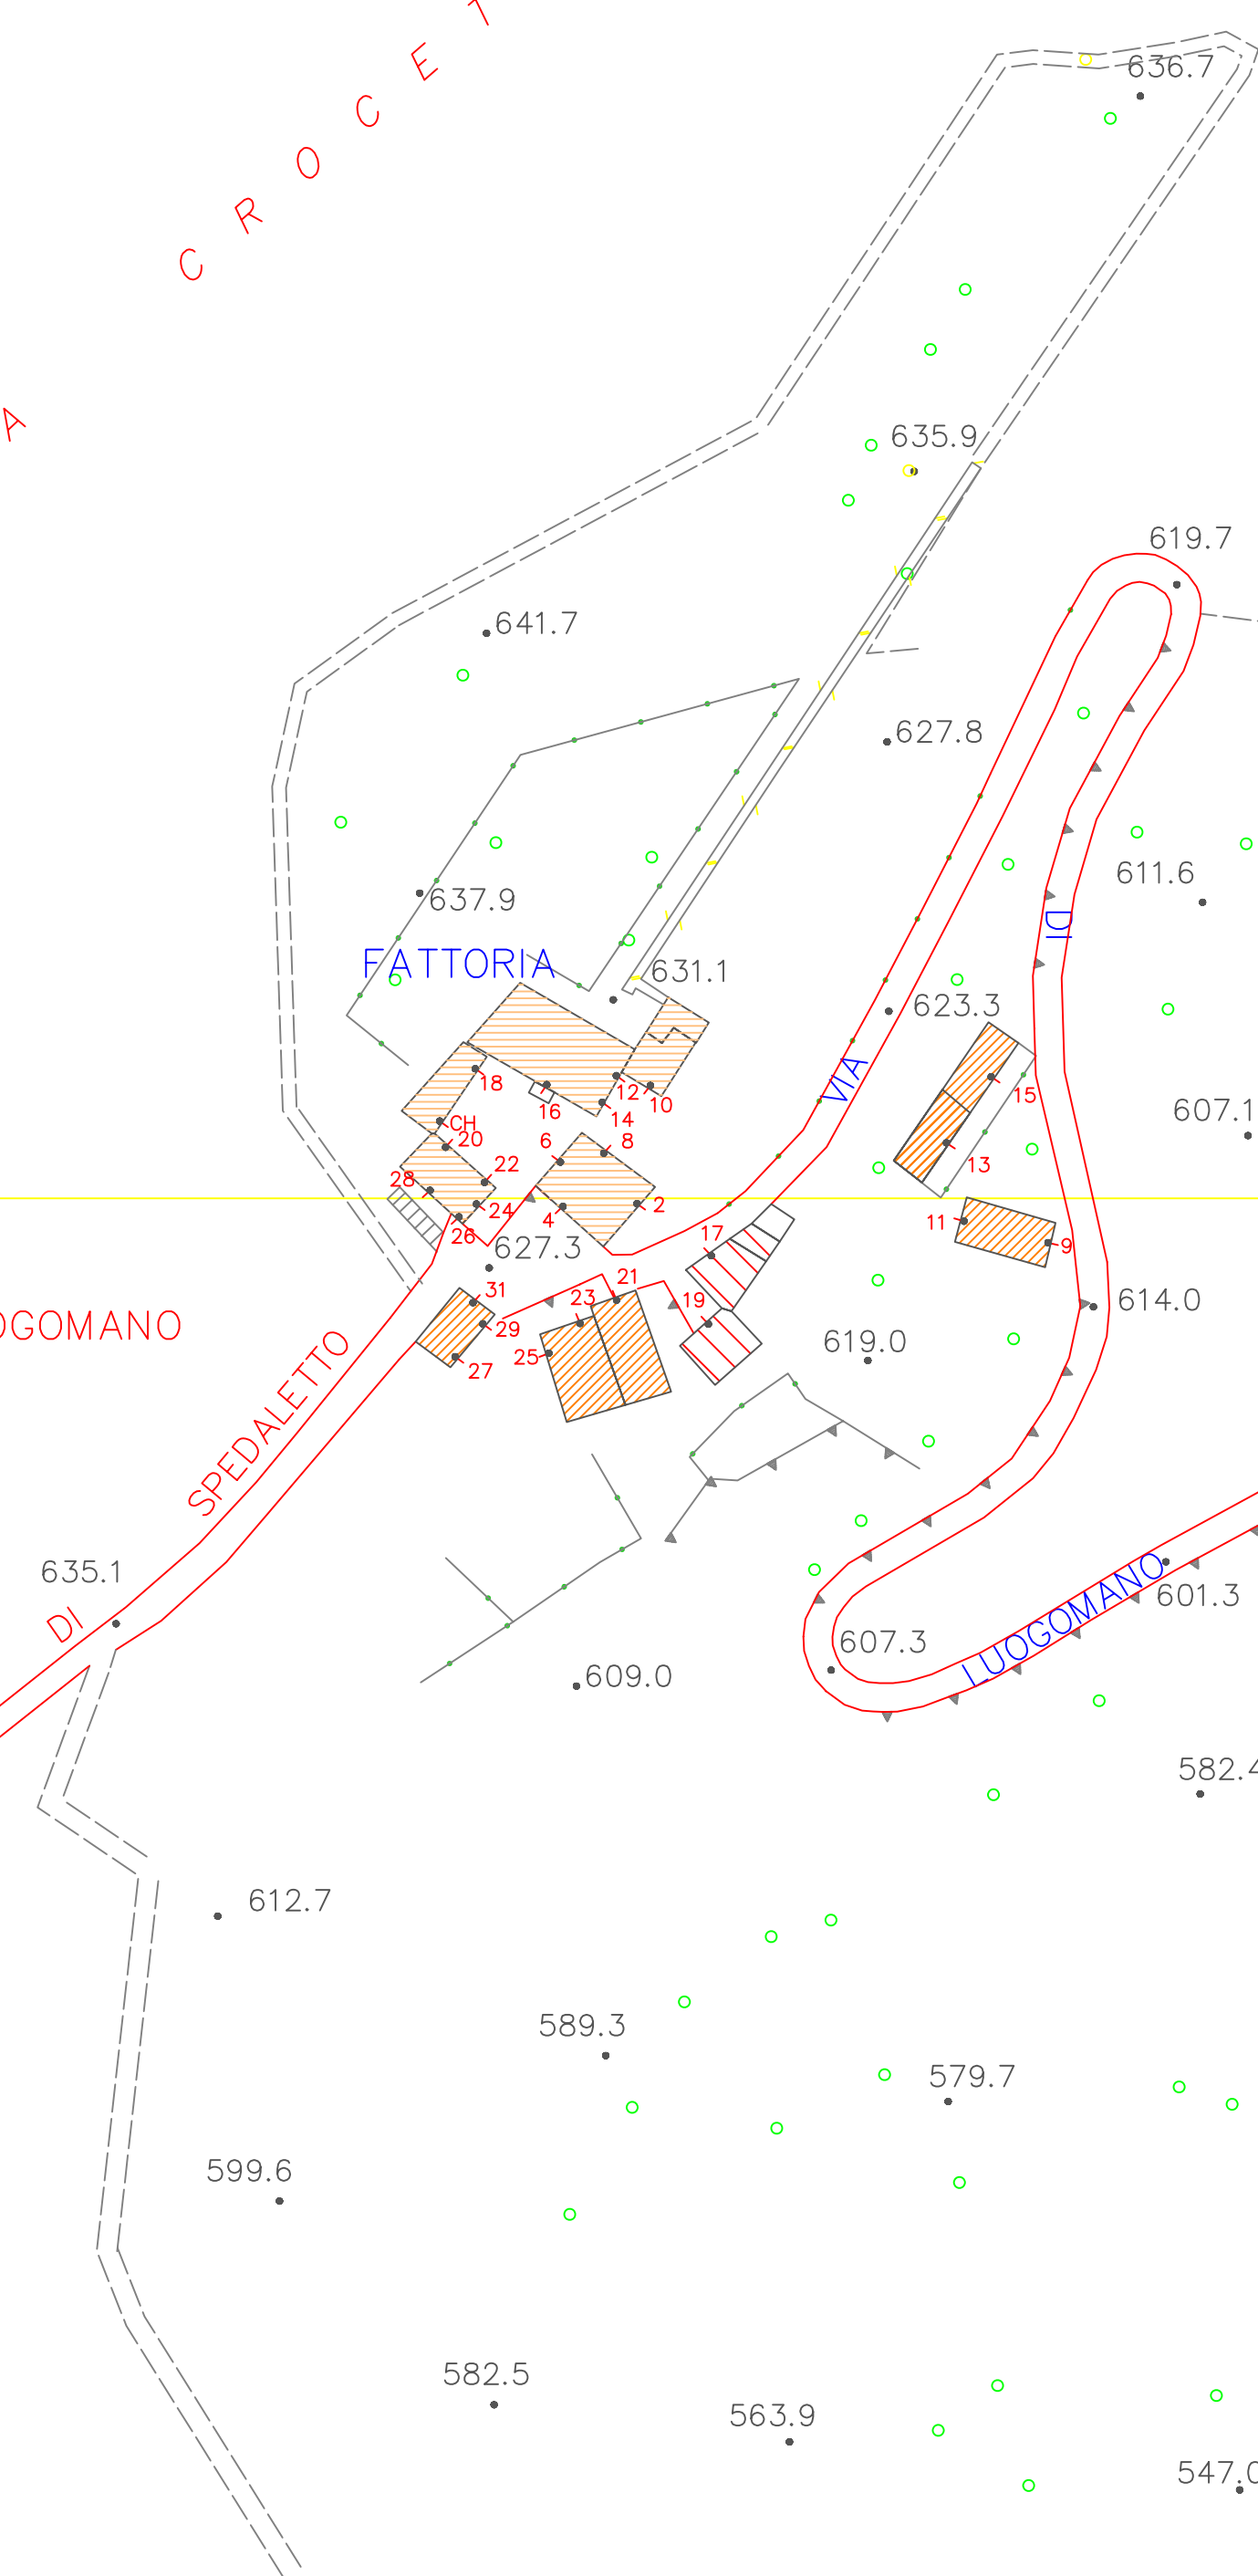

L A C R O C C E T T A

LUOGOMANO

FATTORIA

VIA DI

VIA LUOGOMANO

VIA LUOGOMANO

S.C. DI

SPEDALETTO

635.1

612.7

599.6

582.5

589.3

563.9

579.7

547.0